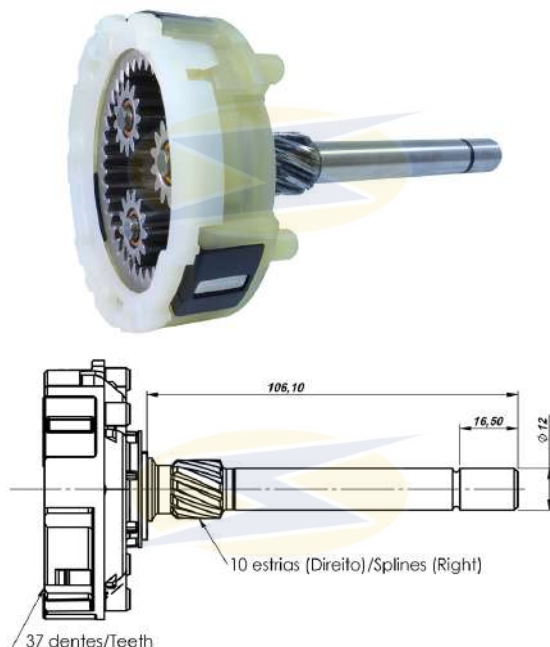

UF-11.625

ESPECIFICAÇÕES / FEATURES

PESO LÍQUIDO / NET WEIGHT: 0,3840

CÓDIGO DE BARRAS / BAR CODE: 7908205500307

EQUIVALENTE / REPLACE: BOSCH: F 000 AL2 625

PARTIDA / STARTER: F 000 ALO 152, F 000 ALO 150

APLICAÇÃO / APPLICATIONS: FORD: Cargo 8t / 11t / 13t / 15t / 24t / 26t / C 7t / C 8t / C 9t / C 12t / C 13t / C 14t / C 15t / C 16t / C 17t C 24t, **MERCEDES-BENZ:** Sprinter 515 CDI

REPARO DA PLANETÁRIA / REPAIR FOR PLANETARY: R-0075, R-0078, R-0079

REPARO PARA PLANETÁRIA

Repair kit for Planetary Gear

R-0116

ESPECIFICAÇÕES / FEATURES

PESO LÍQUIDO / NET WEIGHT: 0,0660

CÓDIGO DE BARRAS / BAR CODE: 7908205500598

EQUIVALENTE / REPLACE: BOSCH

PARTIDA / STARTER: 0 001 121 440

APLICAÇÃO / APPLICATIONS: FIAT: Bravo 1.8 E-Torq 1.6 / 1.8, Doblo 1.8 / Adventure Locker 1.8, Grand Siena 1.6 Flex / 1.6 Flex Dualogic, Idea 1.4 Flex / 1.6 16V Flex / 1.8 16V Flex / Adventure 1.8 16V Flex, Palio (Fase IV) 1.6 16V Flex / (Fase IV) 1.6 16V Flex Dualogic / 1.6 MPI 16V Flex / Adventure 1.8 16V Flex / Weekend 1.6 Flex / Adventure (Fase IV) 1.8 Flex / Weekend 1.6 Flex, Punto 1.4 Flex / 1.6 16V Flex / 1.8 16V Flex, Siena 1.6 MPI 16V Flex, Strada 1.8 MPI 16V Flex / Adventure Locker 1.8 MPI 16V Flex / 1.6 Flex / Adventure 1.8 Flex

PLANETÁRIA / PLANETARY GEAR: UF-11.358