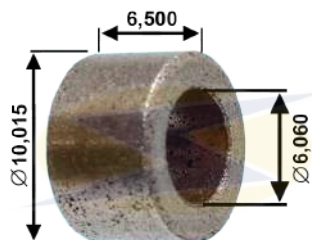

BC1-0213-00

ESPECIFICAÇÕES / FEATURES

PESO LÍQUIDO / NET WEIGHT: 0,0020

CÓDIGO DE BARRAS / BAR CODE: 7908205500741

APLICAÇÃO / APPLICATIONS

VOLKSWAGEN: Up, Gol G6, Voyage G6