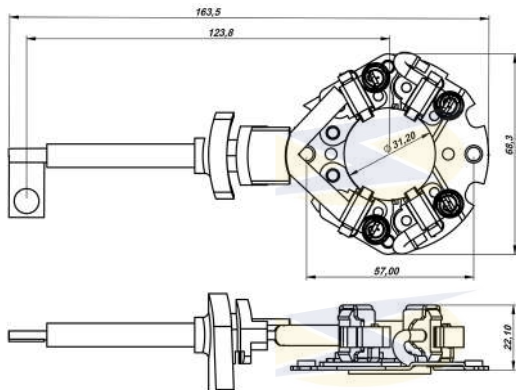

#### ESPECIFICAÇÕES / FEATURES

TIPO/TYPE: 12V

ESCOVA / BRUSH: 4,40 x 18 x 17,5 mm (L x A x C / W x H x L)

PESO LÍQUIDO / NET WEIGHT: 0,1030

CÓDIGO DE BARRAS / BAR CODE: 7908205500611

EQUIVALENTE / REPLACE: MITSUBISHI