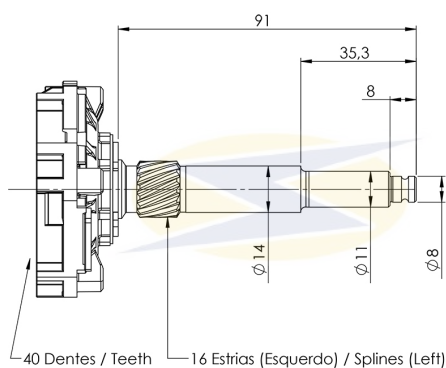

PLANETÁRIA

Planetary Gears

UF-11.358

ESPECIFICAÇÕES / FEATURES

PESO LÍQUIDO / NET WEIGHT: 0,2400

CÓDIGO DE BARRAS / BAR CODE: 7908205500581

EQUIVALENTE / REPLACE: BOSCH: 1 006 200 358

PARTIDA / STARTER: 0 001 121 440

APLICAÇÃO / APPLICATIONS: FIAT: Bravo 1.8 E-Torq 1.6 / 1.8, Doblo 1.8 / Adventure Locker 1.8, Grand Siena 1.6 Flex / 1.6 Flex Dualogic, Idea 1.4 Flex / 1.6 16V Flex / 1.8 16V Flex / Adventure 1.8 16V Flex, Palio (Fase IV) 1.6 16V Flex / (Fase IV) 1.6 16V Flex Dualogic / 1.6 MPI 16V Flex / Adventure 1.8 16V Flex / Weekend 1.6 Flex / Adventure (Fase IV) 1.8 Flex / Weekend 1.6 Flex, Punto 1.4 Flex / 1.6 16V Flex / 1.8 16V Flex, Siena 1.6 MPI 16V Flex, Strada 1.8 MPI 16V Flex / Adventure Locker 1.8 MPI 16V Flex / 1.6 Flex / Adventure 1.8 Flex

REPARO DA PLANETÁRIA / REPAIR FOR PLANETARY: R-0116, R-0117