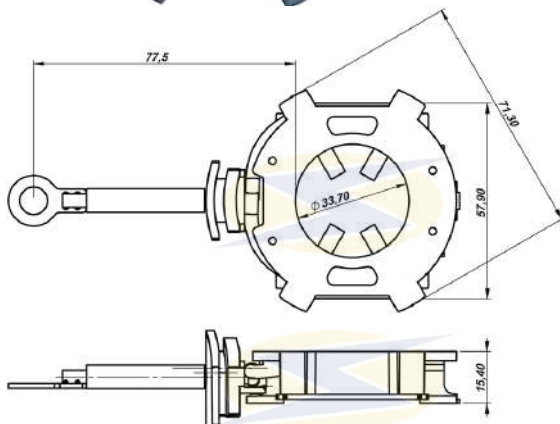

ESCOVA / BRUSH: 8 x 30 x 18 mm (L x A x C / W x H x L)

PESO LÍQUIDO / NET WEIGHT: 0,0690

CÓDIGO DE BARRAS / BAR CODE: 7908205500567

EQUIVALENTE / REPLACE: DENSO

PARTIDA / STARTER: 438000-0470

APLICAÇÃO / APPLICATIONS: **BMW:** 328D 2.0 / X3 X Drive 2.0 / X1
MINI COOPER, TOYOTA: Corolla, Auris, Avensis, Verso, Yaris

UF-1.322/4

ESPECIFICAÇÕES / FEATURES

TIPO/TYPE: 12V, 0.9KW

ESCOVA / BRUSH: 5 X 10,8 X 12,5 mm (L x A x C / W x H x L)

PESO LÍQUIDO / NET WEIGHT: 0,0570

CÓDIGO DE BARRAS / BAR CODE: 7908205500574

EQUIVALENTE / REPLACE: VALEO: CARGO: 235390 KRAUF: SHM5390, SHM8390, SHM9390.