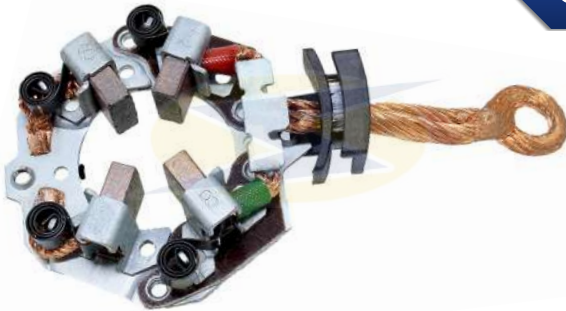

LANÇAMENTOS

RELEASES

Informativo Técnico

Technical Information

PORTA - ESCOVAS Brush Holders

UF -1.309/4

ESPECIFICAÇÕES / FEATURES

TIPO/TYPE: 12V

ESCOVA / BRUSH: 8 x 30 x 18 mm (L x A x C / W x H x L)

PESO LÍQUIDO / NET WEIGHT: 0,0690

CÓDIGO DE BARRAS / BAR CODE: 7908205500567

EQUIVALENTE / REPLACE: DENSO

PARTIDA / STARTER: 438000-0470

APLICAÇÃO / APPLICATIONS: **BMW:** 328D 2.0 / X3 X Drive 2.0 / X1
MINI COOPER, TOYOTA: Corolla, Auris, Avensis, Verso, Yaris

UF-1.322/4

ESPECIFICAÇÕES / FEATURES

TIPO/TYPE: 12V, 0.9KW

ESCOVA / BRUSH: 5 X 10,8 X 12,5 mm (L x A x C / W x H x L)

PESO LÍQUIDO / NET WEIGHT: 0,0570

CÓDIGO DE BARRAS / BAR CODE: 7908205500574

EQUIVALENTE / REPLACE: VALEO: CARGO: 235390 KRAUF: SHM5390, SHM8390, SHM9390.

PARTIDA / STARTER: **VALEO:** TM000A27301, TM000A27601, TM000A31001, TM000A37001, 600084, **HYUNDAI:** 3610022805, **MANDO:** TM000A37201

APLICAÇÃO / APPLICATIONS: **HYUNDAI:** Accent, Atos, Avante, XD, Click, Coupe, Elantra, Getz, Lantra, Lavita, Matrix, Santro, Sonata, Verna, i10, **KIA:** Carstar, Cerato, Joice, Morning, Picanto, Rio, Visto