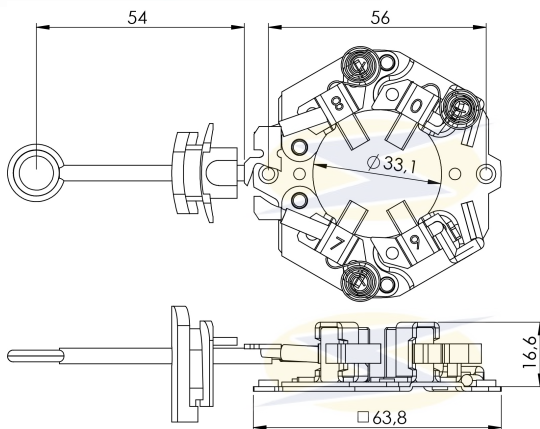

LANÇAMENTOS

RELEASES

Informativo Técnico

Technical Information

PORTA - ESCOVAS Brush Holders

UF -1.309/4

ESPECIFICAÇÕES / FEATURES

TIPO/TYPE: 12V

ESCOVA / BRUSH: 8 x 30 x 18 mm (L x A x C / W x H x L)

PESO LÍQUIDO / NET WEIGHT: 0,0690

CÓDIGO DE BARRAS / BAR CODE: 7908205500567

EQUIVALENTE / REPLACE: DENSO

PARTIDA / STARTER: 438000-0470

APLICAÇÃO / APPLICATIONS: **BMW:** 328D 2.0 / X3 X Drive 2.0 / X1
MINI COOPER, TOYOTA: Corolla, Auris, Avensis, Verso, Yaris

UF-1.322/4

ESPECIFICAÇÕES / FEATURES

TIPO/TYPE: 12V, 0.9KW

ESCOVA / BRUSH: 5 X 10,8 X 12,5 mm (L x A x C / W x H x L)

PESO LÍQUIDO / NET WEIGHT: 0,0570

CÓDIGO DE BARRAS / BAR CODE: 7908205500574

EQUIVALENTE / REPLACE: VALEO: CARGO: 235390 KRAUF: SHM5390, SHM8390, SHM9390.

PARTIDA / STARTER: 0 001 107 477

POLIA

Pulley

8 canais/grooves

UF-3.443

ESPECIFICAÇÕES / FEATURES

PESO LÍQUIDO / NET WEIGHT: 0,5400

CÓDIGO DE BARRAS / BAR CODE: 7908205500284