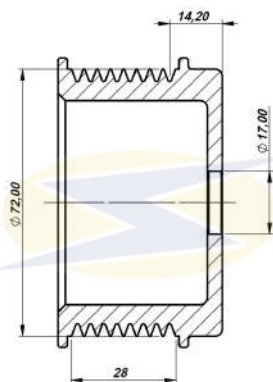

UF-1.322/4

ESPECIFICAÇÕES / FEATURES

TIPO/TYPE: 12V, 0.9KW

ESCOVA / BRUSH: 5 X 10,8 X 12,5 mm (L x A x C / W x H x L)

PESO LÍQUIDO / NET WEIGHT: 0,0570

CÓDIGO DE BARRAS / BAR CODE: 7908205500574

EQUIVALENTE / REPLACE: VALEO: CARGO: 235390 KRAUF: SHM5390, SHM8390, SHM9390.

PARTIDA / STARTER: 0 001 107 477

POLIA

Pulley

8 canais/grooves

UF-3.443

ESPECIFICAÇÕES / FEATURES

PESO LÍQUIDO / NET WEIGHT: 0,5400

CÓDIGO DE BARRAS / BAR CODE: 7908205500284