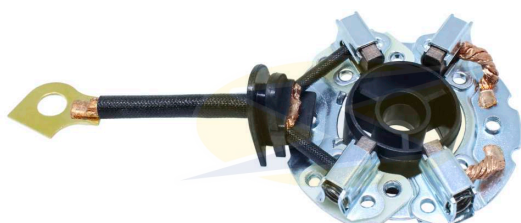

**LANÇAMENTO**

RELEASE

**Informativo Técnico**

Technical Information

**PORTA - ESCOVAS**  
Brush Holders

**UF-1.260/4**

**ESPECIFICAÇÕES / FEATURES**

TIPO/TYPE: 0,9 Kw 12v

ESCOVA / BRUSH: 5 x 10 x 12,5 mm (L x A x C / W x H x L)

PESO LÍQUIDO / NET WEIGHT: 0,0695 Kg

CÓDIGO DE BARRAS / BAR CODE: 7898258553644

EQUIVALENTE / REPLACE: VALEO: 1204960

PARTIDA / STARTER: 36100 2B110, 36100 2B100, 1195239

**UF-1.299/4**

**ESPECIFICAÇÕES / FEATURES**

TIPO/TYPE: 4 Kw 24v

ESCOVA / BRUSH: 10 x 25 x 23 mm (L x A x C / W x H x L)

PESO LÍQUIDO / NET WEIGHT: 0,2017 Kg

CÓDIGO DE BARRAS / BAR CODE: 7898258553613

EQUIVALENTE / REPLACE: ISKRA