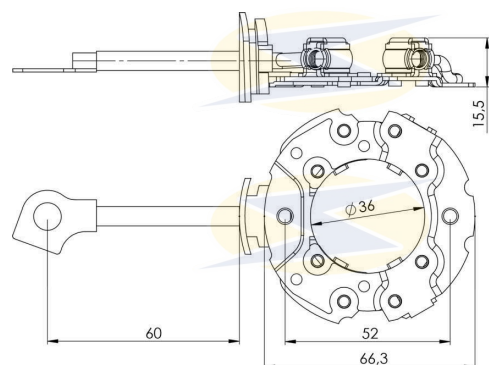

**LANÇAMENTO**

RELEASE

**Informativo Técnico**

Technical Information

**PORTA - ESCOVAS**  
Brush Holders

**UF-1.260/4**

**ESPECIFICAÇÕES / FEATURES**

TIPO/TYPE: 0,9 Kw 12v

ESCOVA / BRUSH: 5 x 10 x 12,5 mm (L x A x C / W x H x L)

PESO LÍQUIDO / NET WEIGHT: 0,0695 Kg

CÓDIGO DE BARRAS / BAR CODE: 7898258553644

EQUIVALENTE / REPLACE: VALEO: 1204960

PARTIDA / STARTER: 36100 2B110, 36100 2B100, 1195239

**UF-1.299/4**

**ESPECIFICAÇÕES / FEATURES**

TIPO/TYPE: 4 Kw 24v

ESCOVA / BRUSH: 10 x 25 x 23 mm (L x A x C / W x H x L)

PESO LÍQUIDO / NET WEIGHT: 0,2017 Kg

CÓDIGO DE BARRAS / BAR CODE: 7898258553613

EQUIVALENTE / REPLACE: ISKRA