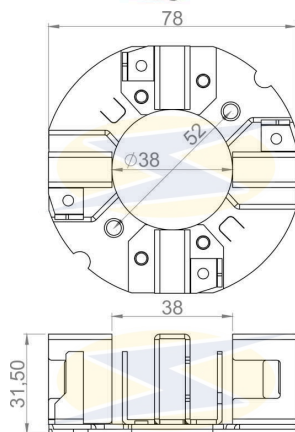

**LANÇAMENTO**

RELEASE

**Informativo Técnico**

Technical Information

**PORTA - ESCOVAS**  
Brush Holders

**UF-1.260/4**

**ESPECIFICAÇÕES / FEATURES**

TIPO/TYPE: 0,9 Kw 12v

ESCOVA / BRUSH: 5 x 10 x 12,5 mm (L x A x C / W x H x L)

PESO LÍQUIDO / NET WEIGHT: 0,0695 Kg

CÓDIGO DE BARRAS / BAR CODE: 7898258553644

EQUIVALENTE / REPLACE: VALEO: 1204960

PARTIDA / STARTER: 36100 2B110, 36100 2B100, 1195239

**UF-1.299/4**

**ESPECIFICAÇÕES / FEATURES**

TIPO/TYPE: 4 Kw 24v

ESCOVA / BRUSH: 10 x 25 x 23 mm (L x A x C / W x H x L)

PESO LÍQUIDO / NET WEIGHT: 0,2017 Kg

CÓDIGO DE BARRAS / BAR CODE: 7898258553613

EQUIVALENTE / REPLACE: ISKRA