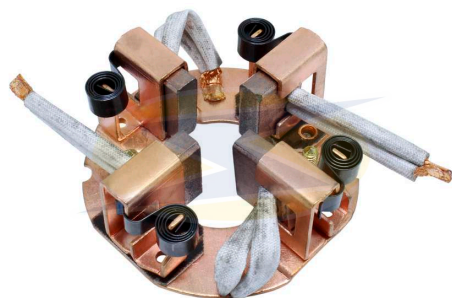

**LANÇAMENTO**

RELEASE

**Informativo Técnico**

Technical Information

**PORTA - ESCOVAS**  
Brush Holders

**UF-1.260/4**

**ESPECIFICAÇÕES / FEATURES**

TIPO/TYPE: 0,9 Kw 12v

ESCOVA / BRUSH: 5 x 10 x 12,5 mm (L x A x C / W x H x L)

PESO LÍQUIDO / NET WEIGHT: 0,0695 Kg

CÓDIGO DE BARRAS / BAR CODE: 7898258553644

EQUIVALENTE / REPLACE: VALEO: 1204960

PARTIDA / STARTER: 36100 2B110, 36100 2B100, 1195239

**APLICAÇÕES / APPLICATIONS:** HYUNDAI: HB20, Accent 1.6, Elantra 1.6, i20 1.4, i30 CW 1.4, i40 CW 1.6, ix20 1.4, ix20 1.6, Veloster 1.4 / 1.6 / 1.6T, KIA: Carens 1.6, Cee'd 1.4 CVVT / 1.6 CVVT / 1.6 GDi, Cerato 1.6 / CVVT / 1.6 Gdi / 1.6 T-GDi, Pro Cee'd 1.4 CVVT, Rio 1.4 CVVT, Rio 1.6, Soul 1.6 GDi, Soul 1.6i, Sportage 1.6 GDi, Venga 1.4 16V, Venga 1.6 16V, Rondo.

**UF-1.299/4**

**ESPECIFICAÇÕES / FEATURES**

TIPO/TYPE: 4 Kw 24v

ESCOVA / BRUSH: 10 x 25 x 23 mm (L x A x C / W x H x L)

PESO LÍQUIDO / NET WEIGHT: 0,2017 Kg

CÓDIGO DE BARRAS / BAR CODE: 7898258553613

EQUIVALENTE / REPLACE: ISKRA