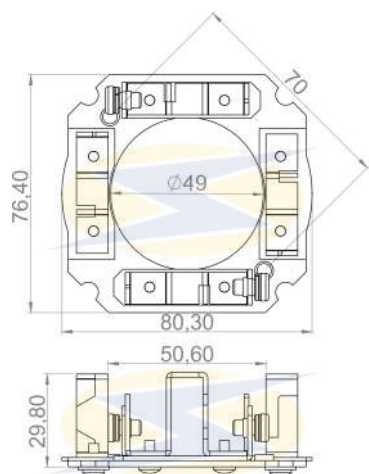

Para mais detalhes dos nossos lançamentos,
visite nosso catálogo online.

For more information please visit our web site.